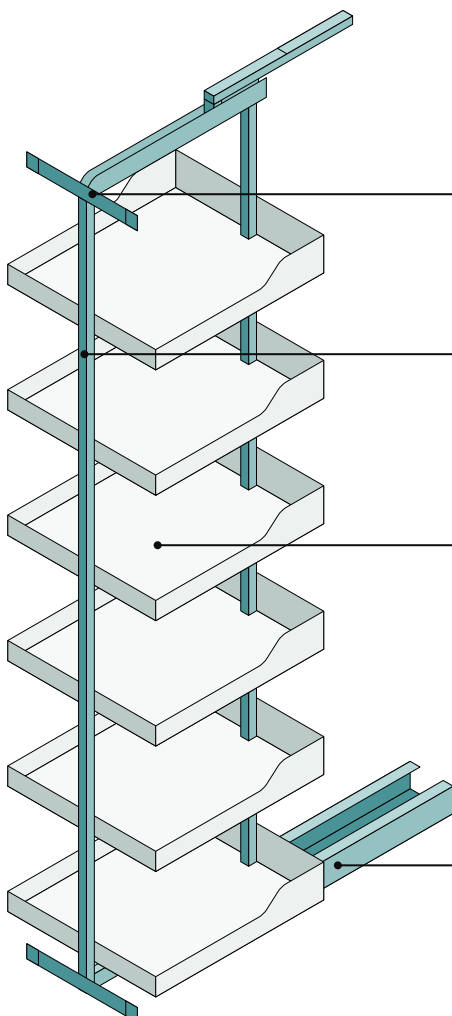

Рафтове ПВХ - бяло

ОТЛИЧИТЕЛНИ ЧЕРТИ

- * Стандартна издърпваща колона, осигуряваща повече пространство, за по-голямо удобство с всяка кухня
- * Пълен достъп само с едно леко движение
- * Предлага се и за модул 150 мм

аксесоари

Разделители

Магнитните разделители са удобен за вас начин да организирате пространството на рафтовете Libell и Fioro, за да спрете падането на поставените неща.

Подложка

Нехлъзгащата се подложка за рафтовете Libell и Fioro спира тя ще се отвори автоматично.

E-Touch

Само докоснете вратата и ще се отвори автоматично.

Технически параметри

V= Габаритна шир.	150/200/ 300/400 mm
T= Вътрешна дълб.	505 mm
H= Вътрешна вис.	1600–2260 mm

Списък с необходимите части

Крепежни елементи

Челни планки, стабилизатори,
доп. закачалки

Тръбна рамка

Регулируема във височина

Акcesoари

E-Touch

Клипс рафтове Libell

Плъзгач

Плъзгач пълно изтегляне