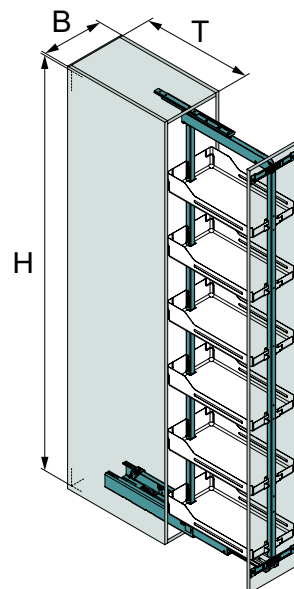

аксесоари

Разделители

Магнитните разделители са удобен за вас начин да организирате пространството на рафтовете Libell и Fioro, за да спрете падането на поставените неща.

Подложка

Нехлъзгащата се подложка за рафтовете Libell и Fioro спира тя ще се отвори автоматично.

E-Touch

Само докоснете вратата и ще се отвори автоматично.

Технически параметри

V= Габаритна шир.	150/200/ 300/400 mm
T= Вътрешна дълб.	505 mm
H= Вътрешна вис.	1600–2260 mm

Списък с необходимите части

Крепежни елементи