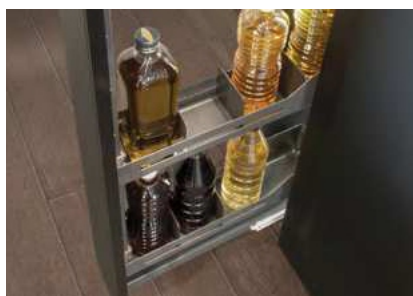

STANDARD

Изтеглящ килер/колона

Комфортния изтеглящ се килер/колона за практични кухни

ВИДОВЕ

на склад

Рафтове Libel - антрацит

Рафтове Fioro - антрацит

Рафтове Exellent - хром

Рафтове ПВХ - бяло

ОТЛИЧИТЕЛНИ ЧЕРТИ

- * Стандартна издърпваща колона, осигуряваща повече пространство, за по-голямо удобство с всяка кухня
- * Пълен достъп само с едно леко движение
- * Предлага се и за модул 150 мм